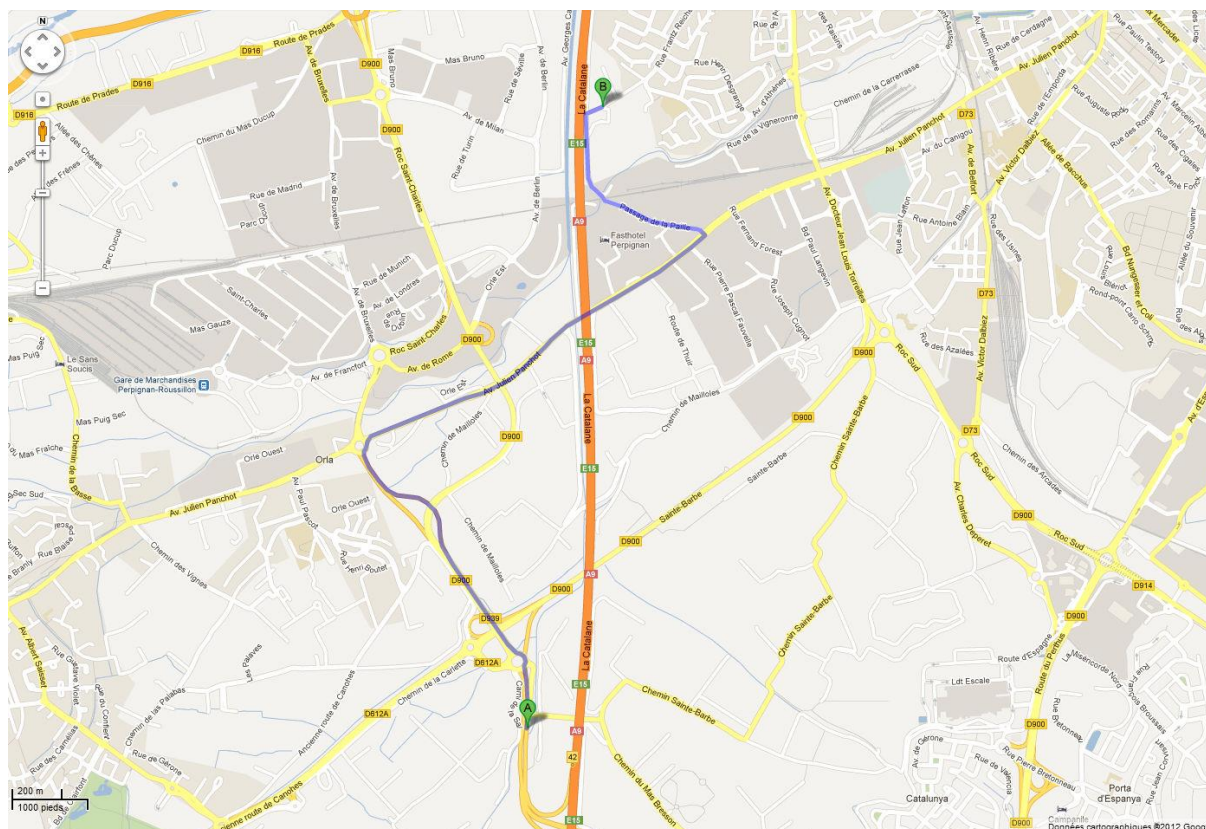

Adresse des nouveaux locaux :

**Mas Mauran
Rue Frantz Reichel prolongée
66000 PERPIGNAN**

Coordonnées GPS des nouveaux locaux : 42°41' 25.50" – 2° 51' 46.82"

Itinéraire depuis le péage Perpignan Sud de l'Autoroute A9 :

1. Au rond-point, prendre la 3^{ème} sortie sur D939 direction Andorre La Vieille – Narbone
2. Prendre ensuite la sortie à droite en direction de Saint-Charles International/Secteur J. Panchot
3. Au rond-point, prendre la 1^{ère} sortie sur Av. Julien Panchot
4. Prendre à gauche sur Passage de la Paille
5. Le passage de la Passage de la Paille devient Chemin du Foulon après 450 m
7. Prendre à droite sur Rue Frantz Reichel. Les bureaux se trouvent dans les locaux tout de suite à droite.

Itinéraire depuis l'entrée de Perpignan du pont Arago, sur la Pénétrante Nord :

1. Roulez sur D900 vers sortie 8 (Rocade Ouest)
2. Au rond-point, prendre la 1^{ère} sortie et continuer sur D900 en direction A9/Gérone/Perpignan-Centre/Prades
3. Au rond-point, prendre la 2^{ème} sortie vers Saint Assisclé
4. Prendre immédiatement à droite vers avenue de Prades
5. Au rond-point, prendre la 2^{ème} sortie
6. Au rond-point, prendre la 1^{ère} sortie sur chemin du Foulon
7. Prendre à gauche sur Rue Frantz Reichel. Les bureaux se trouvent dans les locaux tout de suite à droite.