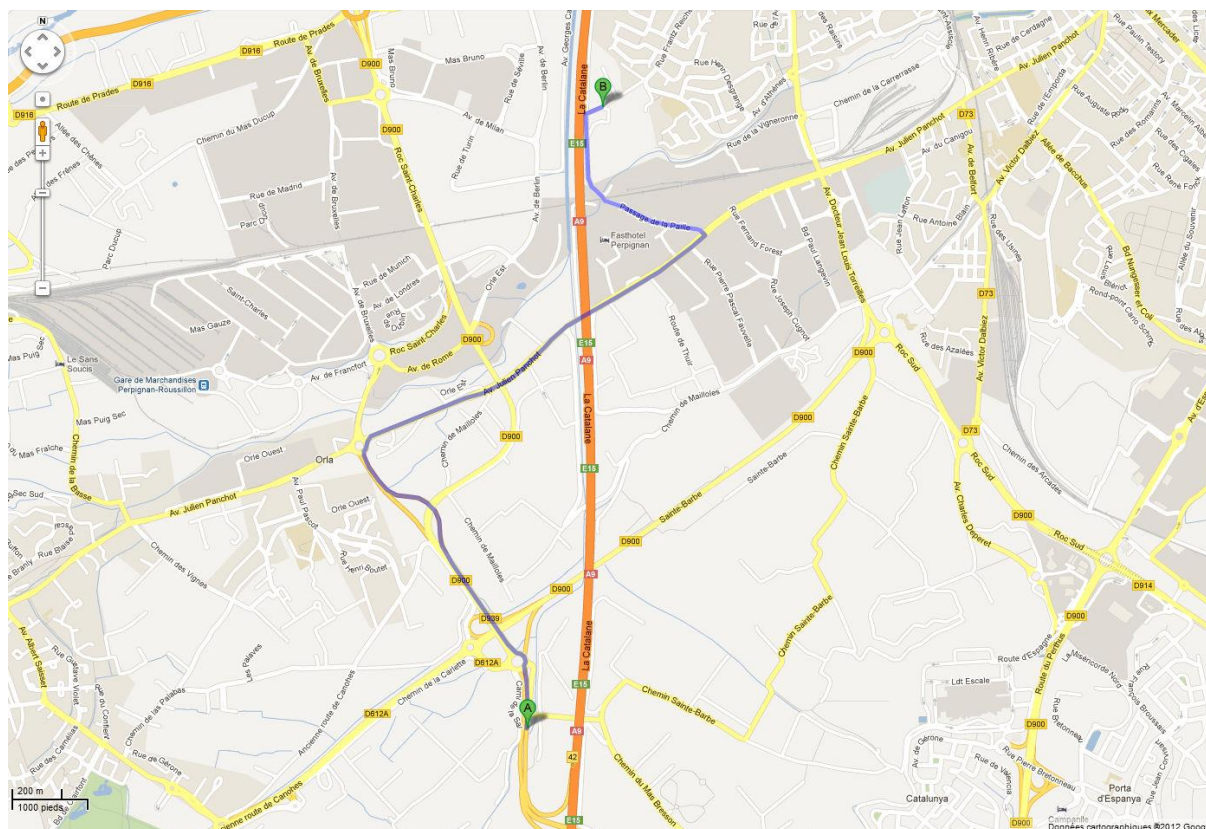

Adresse des nouveaux locaux :

**Mas Mauran
Rue Frantz Reichel prolongée
66000 PERPIGNAN**

Coordonnées GPS des nouveaux locaux : 42°41' 25.50" – 2° 51' 46.82"

Itinéraire depuis le péage Perpignan Sud de l'Autoroute A9 :

1. Au rond-point, prendre la 3^{ème} sortie sur D939 direction Andorre La Vieille – Narbone
2. Prendre ensuite la sortie à droite en direction de Saint-Charles International/Secteur J. Panchot
3. Au rond-point, prendre la 1^{ère} sortie sur Av. Julien Panchot
4. Prendre à gauche sur Passage de la Paille
5. Le passage de la Passage de la Paille devient Chemin du Foulon après 450 m
7. Prendre à droite sur Rue Frantz Reichel. Les bureaux se trouvent dans les locaux tout de suite à droite.

Itinéraire depuis l'entrée de Perpignan du pont Arago, sur la Pénétrante Nord :

1. Roulez sur D900 vers sortie 8 (Rocade Ouest)
2. Au rond-point, prendre la 1^{ère} sortie et continuer sur D900 en direction A9/Gérone/Perpignan-Centre/Prades
3. Au rond-point, prendre la 2^{ème} sortie vers Saint Assisle
4. Prendre immédiatement à droite vers avenue de Prades
5. Au rond-point, prendre la 2^{ème} sortie
6. Au rond-point, prendre la 1^{ère} sortie sur chemin du Foulon
7. Prendre à gauche sur Rue Frantz Reichel. Les bureaux se trouvent dans les locaux tout de suite à droite.